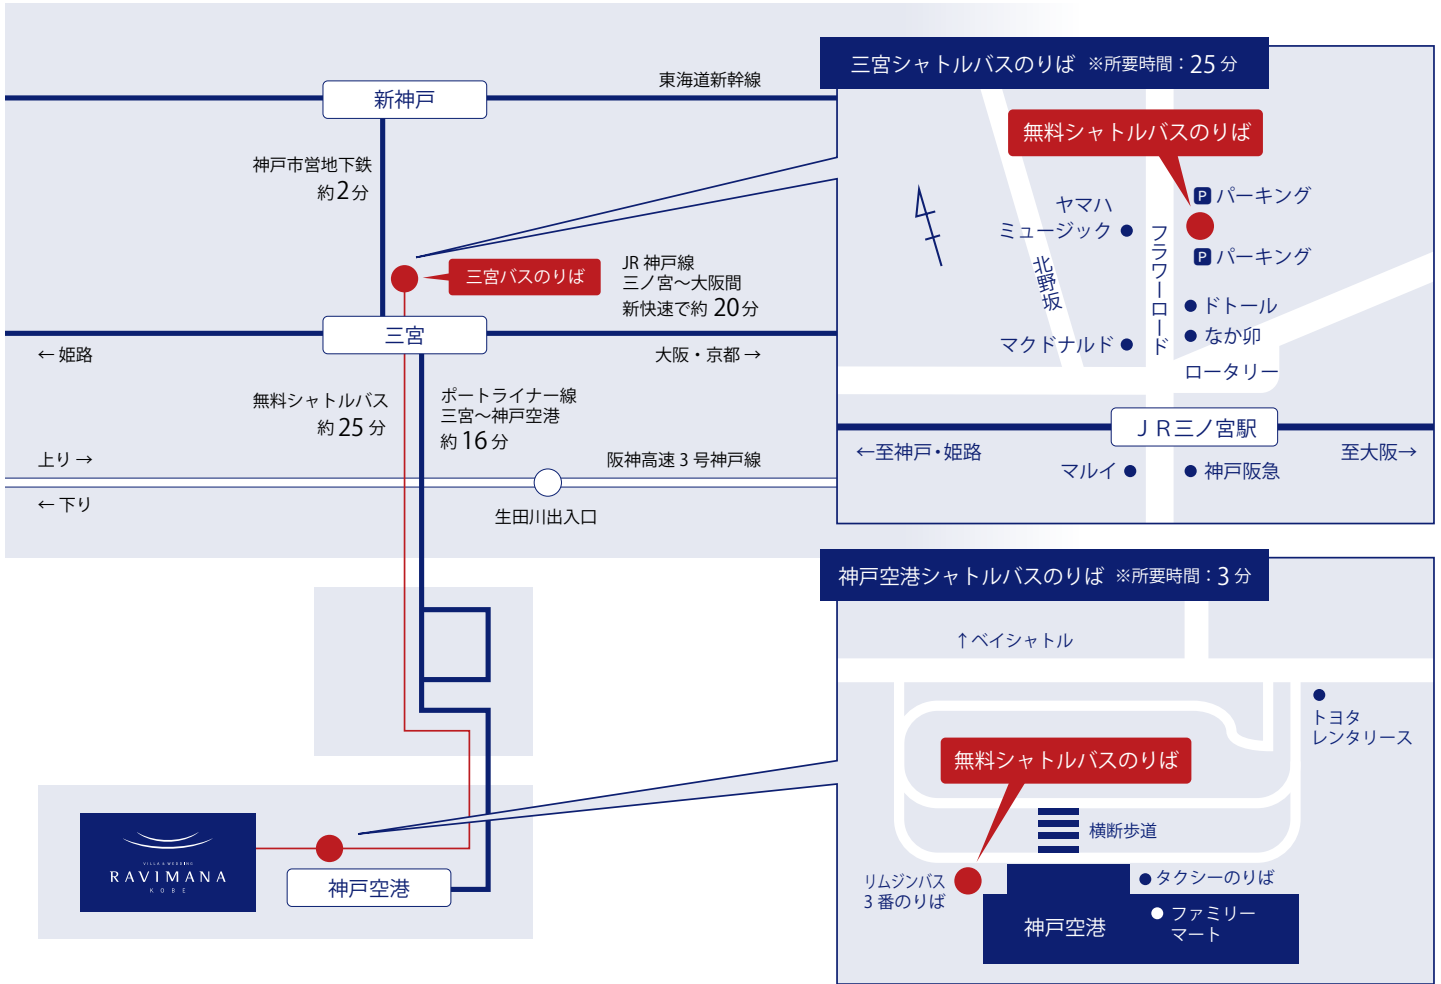

■ ラヴィマーナ神戸へのアクセス

■ シャトルバス時刻表 ※ 施設の運用状況により時刻表の内容が変更になる場合もございます。あらかじめご了承ください。

平日（休館日を除く）

| 時  | ラヴィマーナ神戸行き |         | 時  | 神戸空港経由三宮行き |            |
|----|------------|---------|----|------------|------------|
|    | 三宮 発       | 神戸空港 発  |    | ラヴィマーナ神戸 発 | ラヴィマーナ神戸 発 |
| 7  |            |         | 7  |            |            |
| 8  |            |         | 8  |            |            |
| 9  | 10 20 45   | 30 40   | 9  |            |            |
| 10 | 10 35      | 5 30 55 | 10 | 0 20 45    |            |
| 11 | 0 20 45    | 20 40   | 11 | 10 35      |            |
| 12 | 10 35      | 5 30 55 | 12 | 0 20 45    |            |
| 13 | 0 20 45    | 20 40   | 13 | 10 35      |            |
| 14 | 10 35      | 5 30 55 | 14 | 0 20 45    |            |
| 15 | 0 20 45    | 20 40   | 15 | 10 35      |            |
| 16 | 10 35      | 5 30 55 | 16 | 0 20 45    |            |
| 17 | 0 20 45    | 20 40   | 17 | 10 35      |            |
| 18 | 10 35      | 5 30 55 | 18 | 0 20 45    |            |
| 19 | 0 20       | 20 40   | 19 | 15 35      |            |
| 20 |            |         | 20 | 0 20 45    |            |
| 21 |            |         | 21 | 10 35      |            |
| 22 |            |         | 22 |            |            |